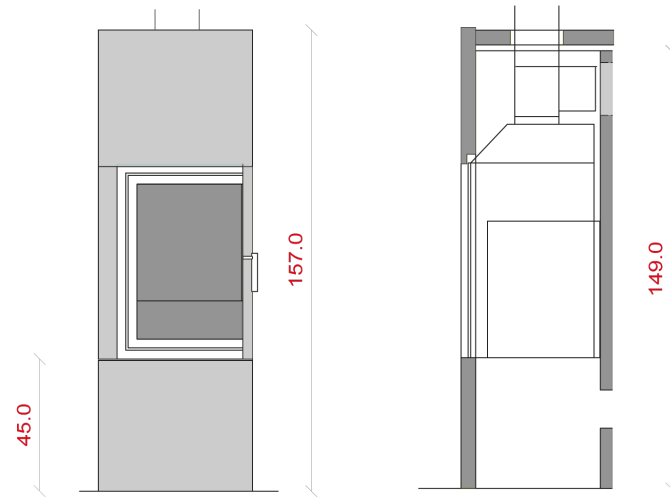

90° Panorama-Edition

Dimensionen und Bemaßungen

90° Panorama-Edition

Standard

alle Maße in cm

90° Panorama-Edition

Einbauhöhe 45cm

alle Maße in cm

Zubehör

Holzageranbau
Holzlagerbank
Einbauhöhe 50

Modell	Maße in mm			Frontplatten- überstand	Einbauhöhe (*EBH)	Gewicht	Externe *VL Ø	*RR Ø	RR-Abgang			Anmerkung	Holzlager- bank	Holzlager- anbau	Zusatz- speicher
	B	T	H						oben	seitlich	hinten				
Standard	530	530	1430	5 mm	300 mm	318 kg	100	150	✓	✓ **	✓ **	** nur mit Spezial-Bogen	✓	✓	
EBH* 45	530	530	1570	5 mm	450 mm	345 kg	100	150	✓	✓ **	✓ **	** nur mit Spezial-Bogen	✓		

*EBH= Einbauhöhe (Höhe bis Unterkante Heizeinsatz)
VL = externe Verbrennungsluft
RR = Rauchrohr

Alle Heizeinsätze sind wahlweise in Schwarz oder in Grau erhältlich