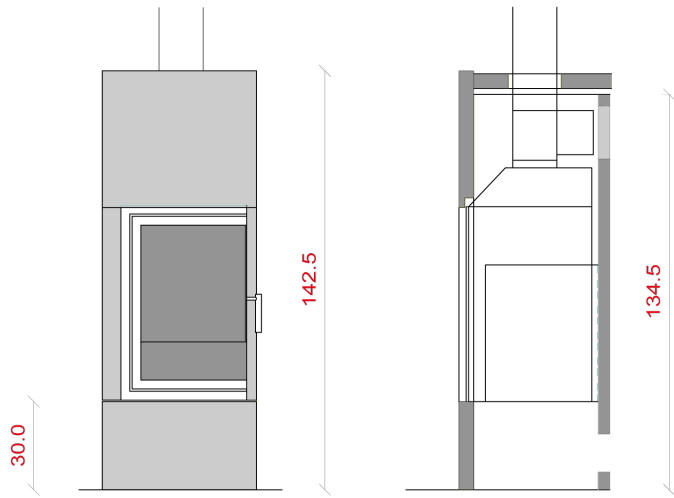

90° Panorama-Edition

Dimensionen und Bemaßungen

90° Panorama-Edition

Standard

alle Maße in cm

90° Panorama-Edition

Einbauhöhe 45cm

alle Maße in cm

Zubehör

Holzageranbau
Holzlagerbank
Einbauhöhe 50

Modell	Maße in mm			Frontplatten- überstand	Einbauhöhe (*EBH)	Gewicht	Externe *VL Ø	*RR Ø	RR-Abgang			Anmerkung	Holzlager- bank	Holzlager- anbau	Zusatz- speicher
	B	T	H						oben	seitlich	hinten				
Standard	530	530	1430	5 mm	300 mm	318 kg	100	150	✓	✓ **	✓ **	** nur mit Spezial-Bogen	✓	✓	
EBH* 45	530	530	1570	5 mm	450 mm	345 kg	100	150	✓	✓ **	✓ **	** nur mit Spezial-Bogen	✓		

*EBH= Einbauhöhe (Höhe bis Unterkante Heizeinsatz)
VL = externe Verbrennungsluft
RR = Rauchrohr

Alle Heizeinsätze sind wahlweise in Schwarz oder in Grau erhältlich