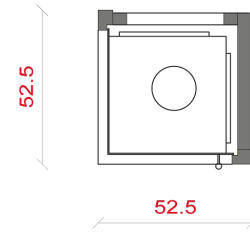

90° Panorama-Edition

Dimensionen und Bemaßungen

90° Panorama-Edition

Standard

alle Maße in cm

90° Panorama-Edition

Einbauhöhe 45cm

alle Maße in cm

Zubehör

Holzageranbau
Holzlagerbank
Einbauhöhe 50

Modell	Maße in mm			Frontplatten- überstand	Einbauhöhe (*EBH)	Gewicht	Externe *VL Ø	*RR Ø	RR-Abgang			Anmerkung	Holzlager- bank	Holzlager- anbau	Zusatz- speicher
	B	T	H						oben	seitlich	hinten				
Standard	530	530	1430	5 mm	300 mm	318 kg	100	150	✓	✓ **	✓ **	** nur mit Spezial-Bogen	✓	✓	
EBH* 45	530	530	1570	5 mm	450 mm	345 kg	100	150	✓	✓ **	✓ **	** nur mit Spezial-Bogen	✓		

*EBH= Einbauhöhe (Höhe bis Unterkante Heizeinsatz)
VL = externe Verbrennungsluft
RR = Rauchrohr

Alle Heizeinsätze sind wahlweise in Schwarz oder in Grau erhältlich