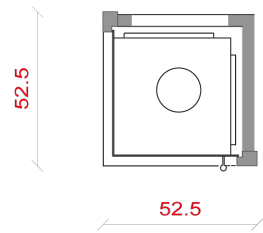

90° Panorama-Edition

Dimensionen und Bemaßungen

90° Panorama-Edition

Standard

alle Maße in cm

90° Panorama-Edition

Einbauhöhe 45cm

alle Maße in cm

Zubehör

Holzageranbau
Holzlagerbank
Einbauhöhe 50

Modell	Maße in mm			Frontplatten- überstand	Einbauhöhe (*EBH)	Gewicht	Externe *VL Ø	*RR Ø	RR-Abgang			Anmerkung	Holzlager- bank	Holzlager- anbau	Zusatz- speicher
	B	T	H						oben	seitlich	hinten				
Standard	530	530	1430	5 mm	300 mm	318 kg	100	150	✓	✓ **	✓ **	** nur mit Spezial-Bogen	✓	✓	
EBH* 45	530	530	1570	5 mm	450 mm	345 kg	100	150	✓	✓ **	✓ **	** nur mit Spezial-Bogen	✓		

*EBH= Einbauhöhe (Höhe bis Unterkante Heizeinsatz)
VL = externe Verbrennungsluft
RR = Rauchrohr

Alle Heizeinsätze sind wahlweise in Schwarz oder in Grau erhältlich