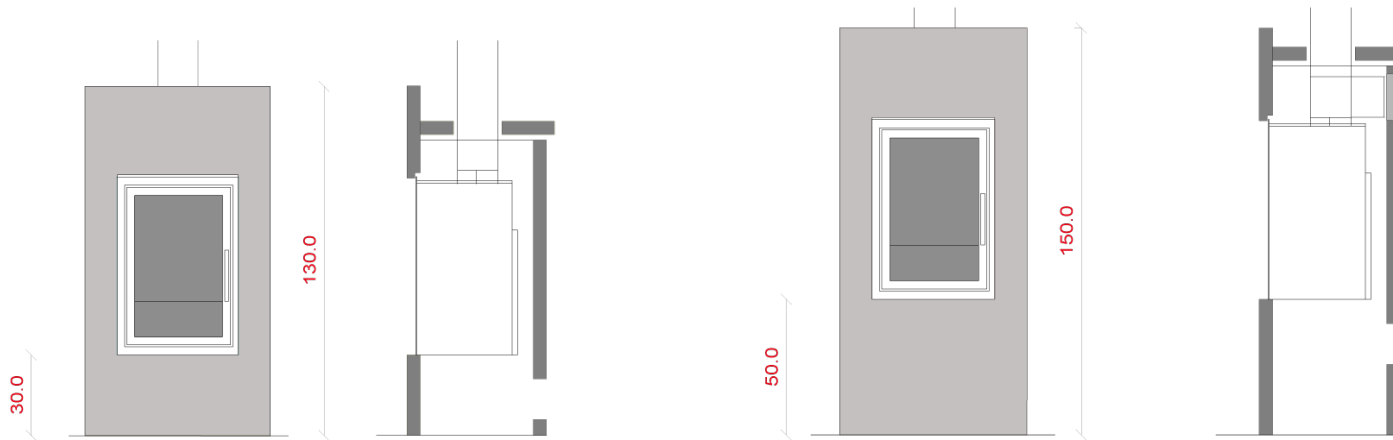

Basis-Edition

Dimensionen und Bemaßungen

Basis-Edition

Standard

alle Maße in cm

Basis-Edition

Einbauhöhe 50cm

alle Maße in cm

Zubehör

Holzlageranbau
Holzagerbank
Einbauhöhe 50
Doppelverglasung
Backfach

Modell	Maße in mm			Frontplatten- überstand	Einbauhöhe (*EBH)	Gewicht	Externe *VL Ø	*RR Ø	RR-Abgang			Anmerkung	Holzlager- bank	Holzlager- anbau	Zusatz- speicher
	B	T	H						oben	seitlich	hinten				
Standard	690	520	1300	125 mm	300 mm	358 kg	125	150	✓				✓	✓	
für Holzlager	690	520	1375	5 mm	300 mm	392 kg	125	150	✓	✓	✓		✓	✓	✓
EBH* 50	690	520	1500	60 mm	500 mm	415 kg	125	150	✓	✓**	✓	** nur mit Spezial-Bogen	✓	✓	✓
Backfach	690	520	1500	60 mm	300 mm	386 kg	125	150	✓			** nur mit Spezial-Bogen	✓		

*EBH= Einbauhöhe (Höhe bis Unterkante Heizeinsatz)
VL = externe Verbrennungsluft
RR = Rauchrohr

Alle Heizeinsätze sind wahlweise in Schwarz oder in Grau erhältlich