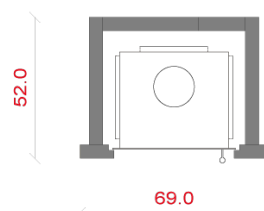

Basis-Edition

Dimensionen und Bemaßungen

Basis-Edition

Standard

alle Maße in cm

Basis-Edition

Einbauhöhe 50cm

alle Maße in cm

Zubehör

Holzlageranbau
Holzagerbank
Einbauhöhe 50
Doppelverglasung
Backfach

Modell	Maße in mm			Frontplatten- überstand	Einbauhöhe (*EBH)	Gewicht	Externe *VL Ø	*RR Ø	RR-Abgang			Anmerkung	Holzlager- bank	Holzlager- anbau	Zusatz- speicher
	B	T	H						oben	seitlich	hinten				
Standard	690	520	1300	125 mm	300 mm	358 kg	125	150	✓				✓	✓	
für Holzlager	690	520	1375	5 mm	300 mm	392 kg	125	150	✓	✓	✓		✓	✓	✓
EBH* 50	690	520	1500	60 mm	500 mm	415 kg	125	150	✓	✓**	✓	** nur mit Spezial-Bogen	✓	✓	✓
Backfach	690	520	1500	60 mm	300 mm	386 kg	125	150	✓			** nur mit Spezial-Bogen	✓		

*EBH= Einbauhöhe (Höhe bis Unterkante Heizeinsatz)
VL = externe Verbrennungsluft
RR = Rauchrohr

Alle Heizeinsätze sind wahlweise in Schwarz oder in Grau erhältlich