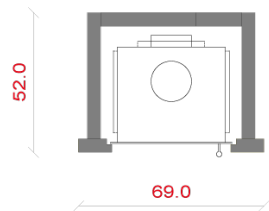

Basis-Edition

Dimensionen und Bemaßungen

Basis-Edition

Standard

alle Maße in cm

Basis-Edition

Einbauhöhe 50cm

alle Maße in cm

Zubehör

Holzlageranbau
Holzagerbank
Einbauhöhe 50
Doppelverglasung
Backfach

Modell	Maße in mm			Frontplatten- überstand	Einbauhöhe (*EBH)	Gewicht	Externe *VL Ø	*RR Ø	RR-Abgang			Anmerkung	Holzlager- bank	Holzlager- anbau	Zusatz- speicher
	B	T	H						oben	seitlich	hinten				
Standard	690	520	1300	125 mm	300 mm	358 kg	125	150	✓				✓	✓	
für Holzlager	690	520	1375	5 mm	300 mm	392 kg	125	150	✓	✓	✓		✓	✓	✓
EBH* 50	690	520	1500	60 mm	500 mm	415 kg	125	150	✓	✓**	✓	** nur mit Spezial-Bogen	✓	✓	✓
Backfach	690	520	1500	60 mm	300 mm	386 kg	125	150	✓			** nur mit Spezial-Bogen	✓		

*EBH= Einbauhöhe (Höhe bis Unterkante Heizeinsatz)
VL = externe Verbrennungsluft
RR = Rauchrohr

Alle Heizeinsätze sind wahlweise in Schwarz oder in Grau erhältlich